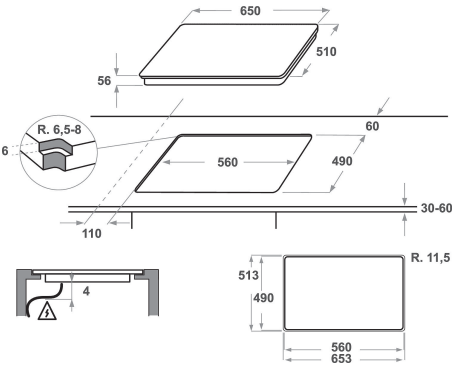

KHIMF 36500

12NC: 859991548790

EAN-koodi: 8003437232411

KitchenAid®

TUOTTEEN AVAINTIEDOT

Tuoteryhmä	Keittotaso
Rakenteen tyyppi	Kalusteisiin sijoitettava
Ohjauksen tyyppi	Elektroninen
Ohjaus- ja signaalilaitteiden tyyppi	-
Kaasupolttimien lukumäärä	0
Sähköisten keittoalueiden lukumäärä	3
Sähkölevyjien lukumäärä	0
Keraamisten keittoalueiden lukumäärä	0
Halogeenikeittoalueiden lukumäärä	0
Induktiokeittoalueiden lukumäärä	5
Lämpimänäpitoalueiden lukumäärä	0
Ohjauspaneelin sijainti	Front
Pintamateriaali	Lasi
Tuotteen pääväri	Musta
Litännän arvo	7200
Kaasuliitännän arvo	0
Virta	31,3
Jännite	230
Taajuus	50/60
Virtajohdon pituus	120
Pistokkeen tyyppi	Ei
Kaasuliitäntä	N/A
Tuotteen leveys	650
Tuotteen korkeus	56
Tuotteen syvyys	510
Asennustilan minimikorkeus	30
Asennustilan minimileveys	560
Asennustilan syvyys	490
Nettopaino	11.3
Automaattiset ohjelmat	On