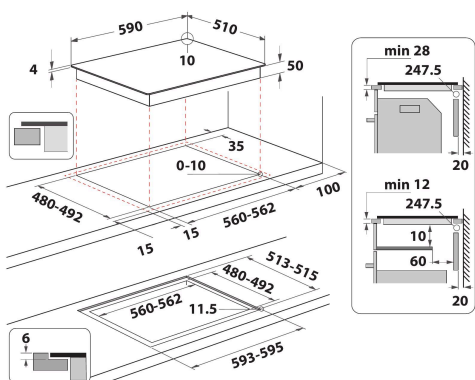

## DANE OGÓLNE

Grupa produktowa	Płyta grzejna
Typ budowy	Do zabudowy
Sterowanie	Elektroniczne
Elementy obsługi i sygnalizacji	-
Liczba palników gazowych	0
Liczba elektrycznych pól grzewczych	4
Liczba żeliwnych elektrycznych pól grzewczych	0
Liczba promieniowych pól grzewczych	0
Liczba halogenowych pól grzewczych	0
Liczba indukcyjnych pól grzewczych	4
Liczba elektrycznych pól podtrzymywania ciepła	0
Lokalizacja panelu sterowania	Front
Materiał wykonania powierzchni	Szklana
Dominujący kolor produktu	Czarny
Moc przyłączeniowa	7200
Podłączenie gazu	0
Rodzaj gazu	Nie dotyczy
Natężenie	31,3
Napięcie	220-240
Częstotliwość	50/60
Długość przewodu zasilającego	120
Rodzaj wtyczki	Brak
Rodzaj podłączenia gazu	Nie dotyczy
Szerokość urządzenia	590
Wysokość urządzenia	54
Głębokość urządzenia	510
Minimalna wysokość niszy	28
Minimalna szerokość niszy	560
Głębokość niszy	480
Waga netto	9.9
Programy automatyczne	Tak