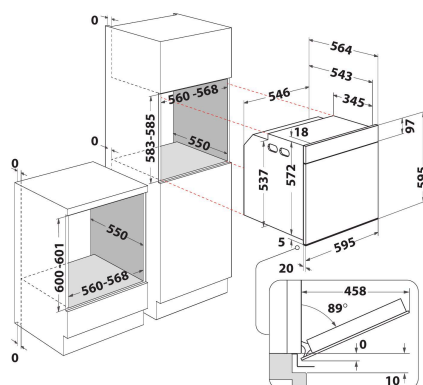

## PÕHIOMADUSED

Tootegrupp	Ahi
Kommertsikood	AKZ9 9480 IX
Toote põhivärv	Roostevaba teras
Konstruksiooni tüüp	Integreeritav
Juhtimistüüp	Elektroniline
Juhtsätete tüüp	-
Kas mõnel pliidiplaadil on integreeritud juhtseadised?	Ei
Mis tüüpi pliidiplaat saab kontrollida?	-
Automaatprogrammid	Jah
Voolutugevus (A)	16
Pinge (V)	220-240
Sagedus (Hz)	50/60
Toitejuhtme pikkus (cm)	90
Pistiku tüüp	Schuko
Sügavus 90 kraadi alla avatud uksega (mm)	-
Toote kõrgus	595
Toote laius	595
Toote sügavus	564
Orva min. kõrgus	0
Orva min. laius	0
Orva sügavus	0
Netokaal (kg)	35
Kasulik (kambri) maht	73
Integreeritud puhastussüsteem	Pürolüütiline
Kambri restid	1
Küpsetusplaadid	2