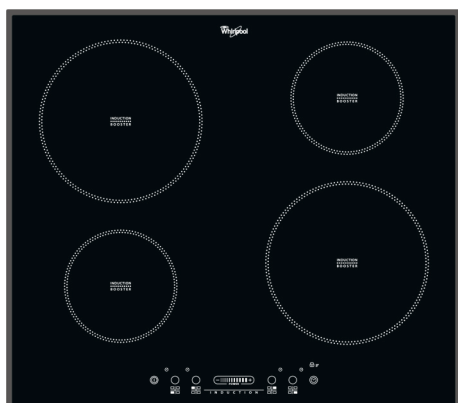

# ACM 806/BA

SmartCook W Collection Inductiekookplaat 60 cm

Whirlpool

## BELANGRIJKSTE KENMERKEN

- Slidercontrole
- 4 onafhankelijke inductiezones met booster
- Timer voor kooktijdinstelling
- 4Inductiezones, met Turbo functie

Laterale RVS kader

**ACM 806/BA**

EAN 80 03437 82603 0

## DESIGN

- Type: Inductie
- Uitvoering: rondom facet geslepen

## KOOKZONES

- 4Inductiezones, met Turbo functie
- 4 onafhankelijke inductiezones met booster
- Bediening aan voorzijde
- Zone linksvoor: 1200/1500 W, 14,5 cm Ø
- Zone linksachter: 2100/2500 W, 21 cm Ø
- Zone rechtsachter: 1200/1500 W, 14,5 cm Ø
- Zone rechtsvoor: 2100/2500 W, 21 cm Ø