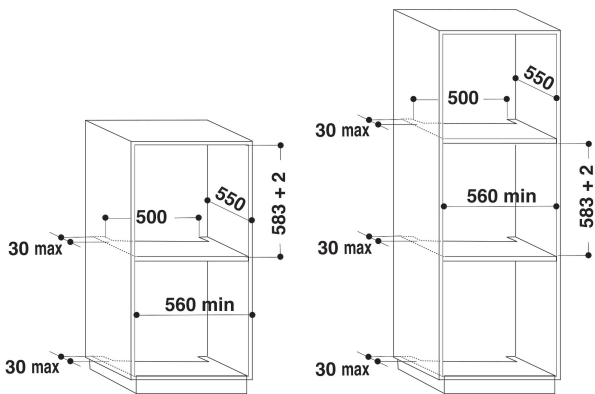

AKZ 245/WH

12NC: 858524561510

EAN-kode: 8003437937354

Whirlpool

SENSING THE DIFFERENCE

PRODUKTINFORMASJON

Produktgruppe	Ovn
Handelsbetegnelse	AKZ 245/WH
Hovedfarge på produktet	Hvit
Konstruksjonstype	Bygg-inn
Betjeningstype	Mekanisk og elektronisk
Type betjeningsinnstillinger og varselenheter	-
Er noen av betjeningskontrollene til koketoppen integrert?	Nei
Hvilke koketopper kan kontrolleres?	-
Automatiske programmer	Ja
Strøm	16
Spenning	220-240
Frekvens	50/60
Lengden på strømledningen	90
Støpseltype	Nei
Dybde med 90 graders åpen dør	-
Høyde på produktet	595
Bredde på produktet	595
Dybde på produktet	564
Minste nisjehøyde	0
Minste nisjebredde	0
Nisjedybde	0
Nettvekt	39
Anvendbart volum (i ovnen)	60
Integrert rengjøringsystem	Nei
Rister	1
Brett	3