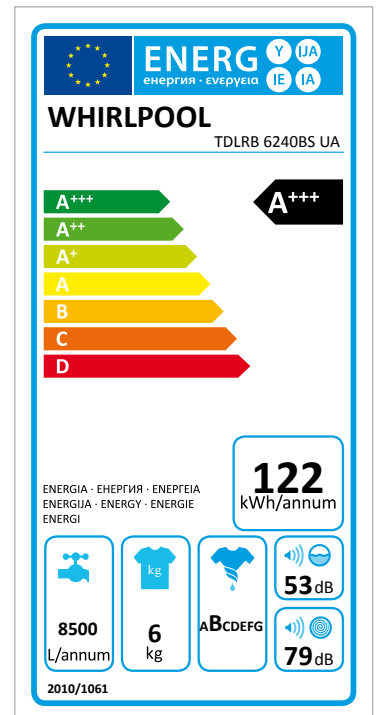

TDLRB 6240BS UA

12NC: 859991658950

Штрих-код (EAN) код: 8003437051968

Whirlpool

SENSING THE DIFFERENCE

ОСНОВНІ ХАРАКТЕРИСТИКИ

Група продуктів	Пральна машина
Тип конструкції	Окрема
Тип встановлення	Окрема
Зйомна верхня кришка	Ні
Тип завантаження	З верхнім завантаженням
Основний колір продукту	Білий
Потужність електричного підключення (Вт)	2000
Струм (А)	10
Напруга (В)	220-230
Частота (Гц)	50
Довжина шнура живлення (см)	120
Тип вилки	Schuko
Висота продукту	900
Ширина продукту	400
Глибина продукту	600
Вага нетто (кг)	56

ТЕХНІЧНІ ХАРАКТЕРИСТИКИ

Автоматичні програми	Так/Є
Опції швидкості віджиму	Змінний(-а)
Без віджиму	Так/Є
Вимірювання ваги	-
Визначення типу тканини	-
Автоматичне визначення рівня забруднення	-
Контроль піноутворення	Так/Є
Контроль балансування	Так/Є
Тип системи безпеки	1 Eltek
Опція прання у холодній воді	Ні
Індикація ходу програми	-
Індикація часу до завершення циклу	Так/Є
Опція Відкладеного старту	Постійний
Максимальний час відкладення старту (год.)	0
Матеріал шлангу	Пластик
Об'єм барабану (л)	42
Підключення до гарячої та холодної води?	Ні
Вага брутто (кг)	57
Висота продукту в упаковці	940
Ширина продукту в упаковці	450
Глибина продукту в упаковці	700

ЕНЕРГЕТИЧНЕ МАРКУВАННЯ

Клас енергоефективності - NEW (2010/30/EU)	A+++
Річне енергоспоживання (кВт/рік) - NEW (2010/30/EU)	122
Клас прання	A
Максимальна швидкість віджиму (об./хв.) - NEW (2010/30/EU)	1200
Максимальне завантаження, бавовна (кг) - NEW (2010/30/EU)	6
Річне споживання води (л/рік) - NEW (2010/30/EU)	8500
Енергоспоживання за температури 60 °C повне завантаження	0.62
Енергоспоживання у режимі stand-by - NEW (2010/30/EU)	0.11
Енергоспоживання у режимі Вимкнено - NEW (2010/30/EU)	0.11
Кількість вологи у %після сушіння з макс.швид. віджиму - NEW (2010/30/EU)	53
Середній час прання програма Бавовна 60°C (повне завантаження) - NEW (2010/30/EU)	210
Рівень шуму прання (дБ(A) re 1 pW)	53
Рівень шуму віджиму (дБ(A) re 1 pW)	79