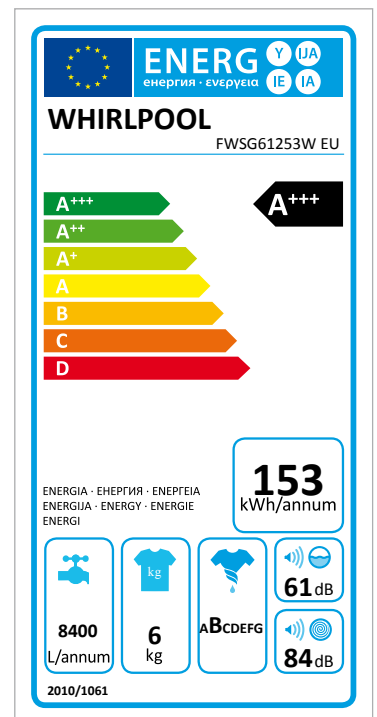

FWSG61253W EU

12NC: 859991530710

Штрих-код (EAN) код: 8003437728594

Whirlpool

SENSING THE DIFFERENCE

ОСНОВНІ ХАРАКТЕРИСТИКИ

Група продуктів	Пральна машина
Тип конструкції	Окрема
Тип встановлення	Окрема
Зйомна верхня кришка	Ні
Тип завантаження	З фронтальним завантаженням
Основний колір продукту	Білий
Потужність електричного підключення (Вт)	1850
Струм (А)	10
Напруга (В)	220-240
Частота (Гц)	50
Довжина шнура живлення (см)	120
Тип вилки	Schuko
Висота продукту	837
Ширина продукту	595
Глибина продукту	425
Вага нетто (кг)	61.7

ТЕХНІЧНІ ХАРАКТЕРИСТИКИ

Автоматичні програми	Так/Є
Опції швидкості віджиму	Змінний(-а)
Без віджиму	Так/Є
Вимірювання ваги	Ні
Визначення типу тканини	Ні
Автоматичне визначення рівня забруднення	Ні
Контроль піноутворення	Так/Є
Контроль балансування	Так/Є
Тип системи безпеки	Ні
Опція прання у холодній воді	Ні
Індикація ходу програми	ДИСПЛЕЙ
Індикація часу до завершення циклу	Ні
Опція Відкладеного старту	Постійний
Максимальний час відкладення старту (год.)	0
Матеріал шлангу	Пластик
Об'єм барабану (л)	40
Підключення до гарячої та холодної води?	Ні
Вага брутто (кг)	63
Висота продукту в упаковці	888
Ширина продукту в упаковці	645
Глибина продукту в упаковці	500

ЕНЕРГЕТИЧНЕ МАРКУВАННЯ

Клас енергоефективності - NEW (2010/30/EU)	A+++
Річне енергоспоживання (кВт/рік) - NEW (2010/30/EU)	153
Клас прання	A
Максимальна швидкість віджиму (об./хв.) - NEW (2010/30/EU)	1200
Максимальне завантаження, бавовна (кг) - NEW (2010/30/EU)	6
Річне споживання води (л/рік) - NEW (2010/30/EU)	8400
Енергоспоживання за температури 60 °C повне завантаження	0.81
Енергоспоживання у режимі stand-by - NEW (2010/30/EU)	8
Енергоспоживання у режимі Вимкнено - NEW (2010/30/EU)	0.5
Кількість вологи у %після сушіння з макс.швид. віджиму - NEW (2010/30/EU)	53
Середній час прання програма Бавовна 60°C (повне завантаження) - NEW (2010/30/EU)	210
Рівень шуму прання (дБ(A) re 1 pW)	61
Рівень шуму віджиму (дБ(A) re 1 pW)	84