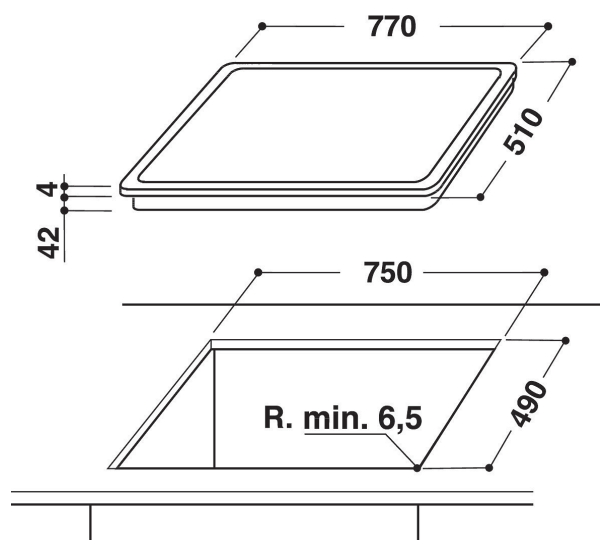

## Whirlpool platetopp - AKT 892/BA

Denne Whirlpool koketoppen har følgende funksjoner: elektrisk strømforsyning.

### Frontkontroller

Få full kontroll på tilberedning. Kontrollpanelet er praktisk plassert på platetoppens fremkant og er intuitivt brukervennlig.

- Restvarmeindikasjon
- Barnesikring
- På/Av bryter
- Lavtemperaturfunksjon for smelting
- 77 cm bred
- Timerfunksjon
- Svart glasskoketopp
- 4 kokesoner (strålingssoner)
- 4 Indikator for platen står på
- Indikator for aktivt apparat
- 4 Kokesoner: 1 Radiant 1200 W, 1 Radiant 1700 W, 1 Radiant 1000/1800 W, og 1 Radiant 750/2100 W
- Fasettslipte glasskanter
- Produktmål (HxBxD): 40x770x510 mm
- Innbyggingsmål, maks. (HxBxD): 42x750x490 mm
- Tilkoblingseffekt: 6800 W
- Spennings: 230 V