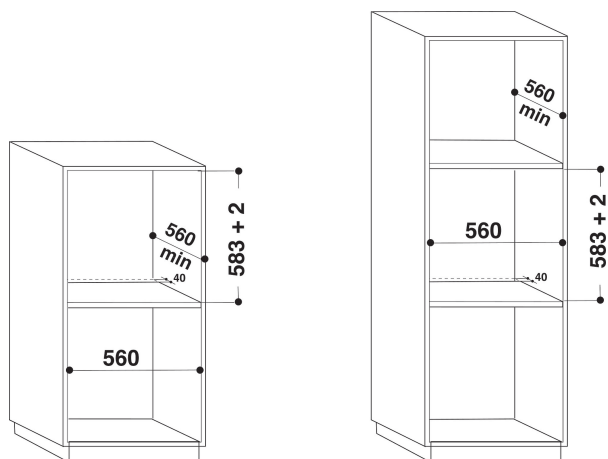

IFW 3841 C IX

12NC: F102819

EAN-code: 8050147028193

BELANGRIJKSTE KENMERKEN

Productgroep	Oven
Productnaam	IFW 3841 C IX
Belangrijkste kleur van het product	Roestvrij staal
Uitvoering	Inbouw
Type besturing	Elektronisch
Type bedienings- en signaleringselementen	-
Is de bediening van de kookplaat (deels) geïntegreerd?	Nee
Welk type kookplaat kan worden geregeld?	-
Automatische programma's	Ja
Stroom	13
Spanning	220-240
Frequentie	50/60
Lengte elektriciteitsnoer	100
Type stekker	Nee
Diepte met 90° geopende deur	-
Hoogte van het product	595
Breedte van het product	595
Diepte van het product	551
Minimale nishoogte	0
Minimale nisbreedte	0
Nisdiepte	0
Nettogewicht	27.1
Bruikbare inhoud (van ovenruimte)	71
Geïntegreerd reinigingssysteem	Gedeeltelijk katalytisch
Roosters	2
Bakplaten	1