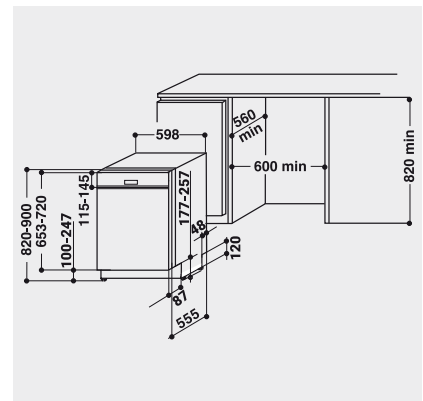

¹ Getestet und zertifiziert durch das VDE Prüf- und Zertifizierungsinstitut GmbH and Swisstatest Testmaterialien AG.

² Energieeffizienzklassen-Spektrum von A+++ bis D