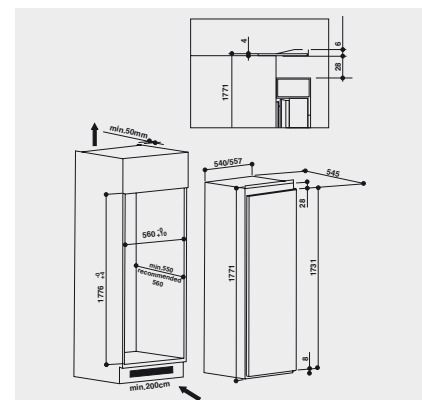

WPRO-ZUBEHÖR (OPTIONAL)

- Wpro Kühlen Set COL015, EAN 8015250441130
- ACTIV'O Kühlschranksreiniger FRI TR0, EAN 8015250613940
- Eiswürfelschale ICM141, EAN 8015250491814
- Wpro Starter-Set Kühlen/Gefrieren KFD100, EAN 8015250603125