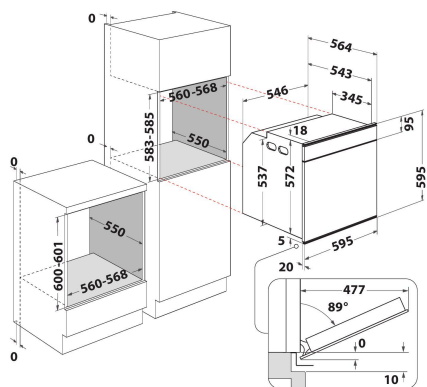

## PRODUKTEGENSKABER

Produktgruppe	Ovn
Modelbetegnelse	W9 OM2 4S1 P BSS
Primærfarve	Sort stål
Installation	Indbygning
Betjeningsstype	Elektronisk
Display- og betjeningsstype	-
Integreret betjening	Nej
Typer af kogeblus	-
Automatikprogrammer	Ja
EL-tilslutning (A)	16
Elementspænding	220-240
Frekvens	50/60
Længde på elledning	90
Stiktype	Nej
Dybde med åben dør 90 grader	-
Højde	595
Bredde	595
Dybde	564
Minimums indbygningshøjde	0
Minimums indbygningsbredde	0
Indbygningsmål, dybde	0
Nettovægt	40.5
Nettorumindhold	73
Rengøring i ovnrum	Pyrolytisk
Tilbehør, antal riste	2
Antal plader (bageplader/bradepande)	2