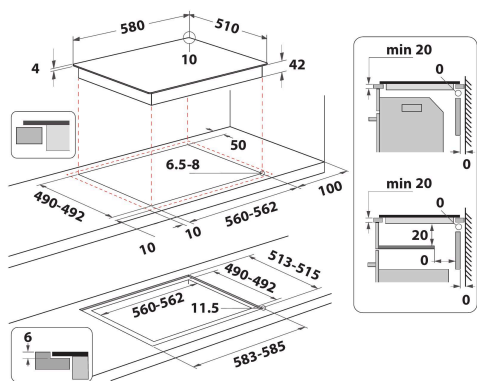

RI 161 C

12NC: F104269

EAN-nummer: 8050147042694

 **INDESIT**

PRODUKTEGENSKABER

Produktgruppe	Kogeplade
Installation	Indbygning
Betjeningstype	Elektronisk
Display- og betjeningstype	-
Antal gasblus	0
Antal masseplader	4
Antal elektriske plader	0
Antal glaskeramiske kogezone	4
Antal halogenplader	0
Antal induktionszoner	0
Antal elektriske varmezoner	0
Placering af betjening	Front
Overflademateriale	Ceramic Glass
Primærfarve	Sort
Tilslutningseffekt	4700
Gas tilslutningseffekt	0
Gastype	Ikke tilgængelig
EL-tilslutning (A)	20
Elementspænding	220-240/380-415
Frekvens	50/60
Længde på elledning	0
Stiktype	Nej
Gastilslutning	Ikke tilgængelig
Bredde	580
Højde	46
Dybde	510
Minimums indbygningshøjde	42
Minimums indbygningsbredde	560
Indbygningsmål, dybde	490
Nettovægt	8
Automatikprogrammer	Nej