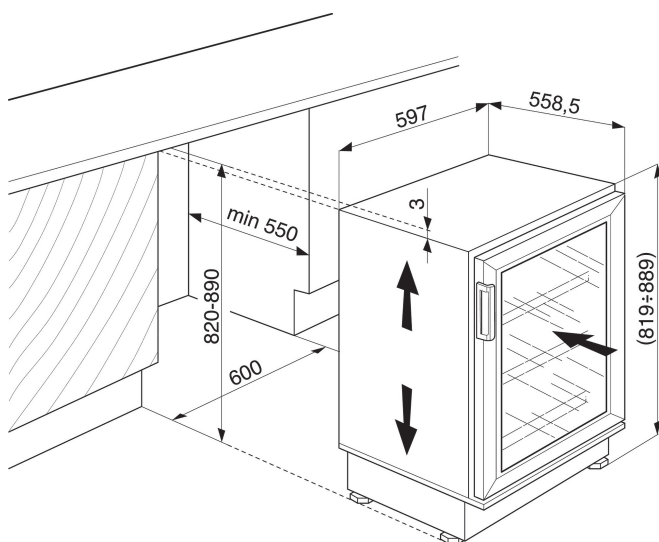

ARZ000W

12NC: 858600096000

Code EAN: 8003437128684

Whirlpool

SENSING THE DIFFERENCE

Cave à vin encastrable Whirlpool - ARZ000W

Cette cave à vin encastrable Whirlpool présente les caractéristiques suivantes : capacité exceptionnelle de 33 bouteilles ; vous aurez toujours la place d'y ranger vos vins favoris. Étagères traditionnelles en chêne pour un environnement de stockage idéal.

Capacité 33 bouteilles

Parfait pour les fins connaisseurs. Stockez vos vins préféré dans ce refroidisseur à vin d'une capacité de 33 bouteilles.

Flushline

Design Flushline. Innovateur, moderne et élégant. Ce refroidisseur à vin Whirlpool présente un design unique Flushline, avec des porte allégées et complètement intégrées, qui donnent une touche d'élégance sobre à votre cuisine.

3 Étagères

Le meilleur moyen de conserver vos vins. Avec sa structure organisée en 3 confortables étagères, ce refroidisseur à vin Whirlpool est la solution de stockage idéale pour les bouteilles de vins.

- Finition Silver
- Couleur de corps : Metal
- Classe énergétique A
- Esthétique Ambiante
- 33 bouteilles
- Zone mono-température
- 3 clayettes en bois de chêne
- Type de commande et d'affichage : Mechanical
- Capacité nette totale : 0 l
- Capacité brute totale : 148 l
- Niveau sonore 37 dB(A)
- Dimensions Niche HxIxP : 820x598x578 cm