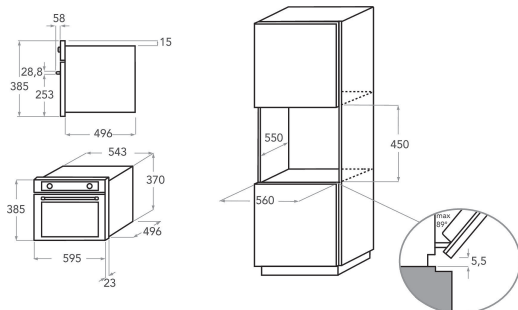

## PRODUKTEGENSKABER

Produktgruppe	Mikrobølgeovn
Modelbetegnelse	KMQCX 38600
Primærfarve	Rustfrit stål
Mikrobølgeovnstype	Kombi mikrobølgeovn
Installation	Indbygning
Betjeningstype	Elektronisk
Display- og betjeningstype	LCD
Grillfunktion	Ja
Crisp	Ja
Steam	Nej
Tilberedning med varmluft	Ja
Ur	Ja
Automatikprogrammer	Ja
Højde	385
Bredde	595
Dybde	468
Minimums indbygningshøjde	380
Minimums indbygningsbredde	556
Indbygningsmål, dybde	550
Nettovægt	30
Kapacitet	31
Drejetallerken	Ja
Diameter på drejetallerken	325
Rengøring i ovnrum	Nej

## TEKNISKE EGENSKABER

El-tilslutning (A)	10
Elementspænding	230
Frekvens	50
Længde på elledning	135
Stiktype	Nej
Timer	Ja
Grilleffekt	800
Grilltype	Quartz
Ovnrumsmateriale	Rustfrit stål
Indvendigt lys	Ja
Grillfunktion	Ja
Placering af indvendigt lys	Right side