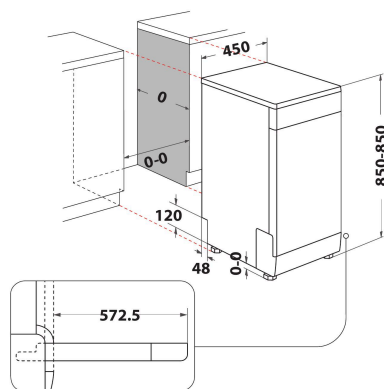

DSFE 1B10

12NC: 869991616320

EAN-code: 8050147556436

 **INDESIT**
Life proof.

BELANGRIJKSTE KENMERKEN

Uitvoering	Vrijstaand
Type installatie	Vrijstaand
Type besturing	Elektronisch
Type bedienings- en signaleringselementen	-
Afneembaar bovenblad	Ja
Belangrijkste kleur van het product	Wit
Aansluitwaarde (W)	1900
Stroom	10
Spanning	220-240
Frequentie	50
Lengte elektriciteitsnoer	130
Type stekker	Schuko
Lengte toevoerslang	155
Lengte afvoerslang	150
Stelpoten	Ja - alle vanaf voorzijde
Hoogte van het product	850
Breedte van het product	450
Diepte van het product	590
Minimale nishoogte	820
Maximale nishoogte	900
Minimale nisbreedte	450
Maximale nisbreedte	600
Nisdiepte	590
Nettogewicht	34.9
Brutogewicht	36.7

TECHNISCHE KENMERKEN

Automatische programma's	Ja
Maximumtemperatuur watertoevoer	60
Opties startuitletstel	Geen voorprogramming
Maximale tijd startuitletstel	0
Indicator programmavoortgang	-
Digitale resttijdweergave	Nee
Indicatielampje zout	Nee
Indicatielampje glansspoelmiddel	Nee
Veiligheidssysteem	ja
Verstelbaar bovenrek	ja
Maximale diameter servies bovenrek	0
Maximale diameter servies onderrek	0
Maximale aantal plaatsinstellingen (EU 2017/1369)	10
Op hoogte in te bouwen	Nee