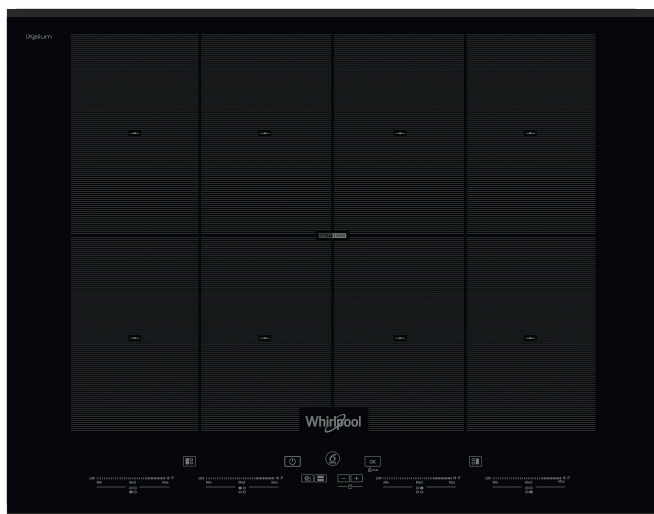

SMO 658C/BT/IXL

12NC: 859991043350

EAN-kode: 8003437207716

Whirlpool

SENSING THE DIFFERENCE

- Unik Ixelim overflatebehandling beskytter mot riper og gir enklere rengjøring
- 6th Sense teknologi
- Antall induksjonssoner som kan brukes samtidig: 4
- Lett å installere
- FlexiFull, hele koketoppen kan brukes som én stor og fleksibel varmesone
- SmartSense-assistert matlagning med 7 funksjoner: koke, småkoke, holde varm, smelte, steke, grille, kaffe/moka
- Automatisk kjeleregistrering
- Restvarmeindikasjon
- Barnesikring
- Varmeskapfunksjon
- På/Av bryter
- Automatisk funksjon for steking og grilling
- Småkokefunksjon
- Lavtemperaturfunksjon for smelting

Whirlpool induksjonstopp - SMO 658C/BT/IXL

FlexiCook-soneteknologi lar deg kombinere flere kokeplater til en enkelt sone for større gryter og panner. Lettforståelig glidebryter som forenkler innstillingen av apparatet. Denne glasskeramiske induksjonplatetoppen fra Whirlpool har følgende egenskaper: Elegant teknologi som varmer opp pannen, ikke platetoppen, og dermed reduserer energispredning og gir et perfekt resultat. 8 induksjonskokesoner. Elektrisk strømforsyning.