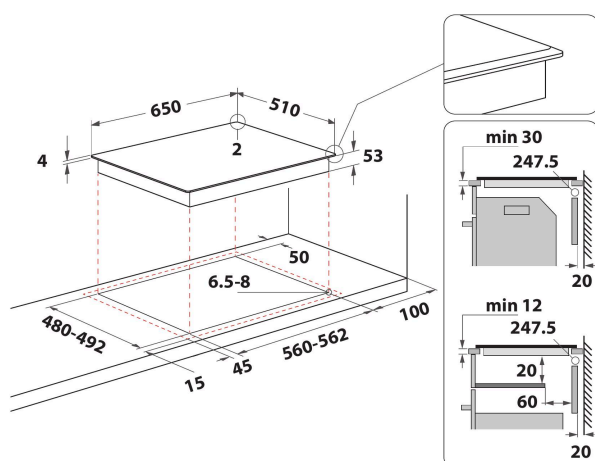

SMO 658C/BT/IXL

12NC: 859991043350

EAN-kode: 8003437207716

Whirlpool

SENSING THE DIFFERENCE

- Unik Ixelim overflatebehandling beskytter mot riper og gir enklere rengjøring
- 6th Sense teknologi
- Antall induksjonssoner som kan brukes samtidig: 4
- Lett å installere
- FlexiFull, hele koketoppen kan brukes som én stor og fleksibel varmesone
- SmartSense-assistert matlagning med 7 funksjoner: koke, småkoke, holde varm, smelte, steke, grille, kaffe/moka
- Automatisk kjeleregistrering
- Restvarmeindikasjon
- Barnesikring
- Varmeskapfunksjon
- På/Av bryter
- Automatisk funksjon for steking og grilling
- Småkokefunksjon
- Lavtemperaturfunksjon for smelting

Whirlpool induksjonstopp - SMO 658C/BT/IXL

FlexiCook-soneteknologi lar deg kombinere flere kokeplater til en enkelt sone for større gryter og panner. Lettforståelig glidebryter som forenkler innstillingen av apparatet. Denne glasskeramiske induksjonplatetoppen fra Whirlpool har følgende egenskaper: Elegant teknologi som varmer opp pannen, ikke platetoppen, og dermed reduserer energispredning og gir et perfekt resultat. 8 induksjonskokesoner. Elektrisk strømforsyning.

6TH SENSE AUTOMATISKE FUNKSJONER

Det er ikke lenger et problem å stille inn riktig varmenivå, takket være 4 spesielle forhåndsinnstilte funksjoner - opptil 4 for hver kokesone. Bare velg program, så stiller platetoppen automatisk inn det beste varmenivået for ønsket tilberedningsmetode.

iXelium

Glans som varer. Den revolusjonerende iXelium-behandlingen beskytter koketoppen mot riper og korrosjon, og sørger for at den alltid har perfekt glans. Og den er enkel å gjøre ren- alt du trenger er vann og en myk klut.

FlexiFull

Kok hvor som helst på den helt fleksible overflaten med panner i alle former og størrelser.

Grill

Grillfunksjonen er designet for å tilberede grillrettene dine til perfektion, takket være en spesiell varmedetektor som konstant overvåker tilberedningstemperaturen.

Smart steking

Fry-funksjonen lar deg nyte deilige, sprø stekte retter, takket være en spesiell varmedetektor som konstant overvåker tilberedningstemperaturen.

Smeltefunksjon

Perfekt matlagning ved lave temperaturer. Smeltefunksjonen lar deg koke ved svært lave temperaturer, og gir deg idealløsningen for å smelte sjokolade, smør, og for å lage lette, delikate sauser.

Frontkontroller

Få full kontroll på tilberedning. Kontrollpanelet er praktisk plassert på platetoppens fremkant og er intuitivt brukervennlig.

Energikontroll

Enestående energieffektivitet. Med energikontrollfunksjonen kan du stille inn koketoppens effektnivå, så du unngår å overbelaste strømmettet i boligen.