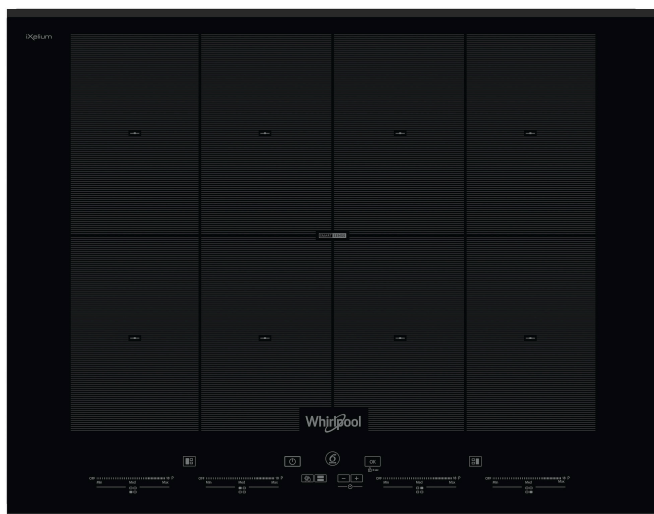

# Whirlpool

SENSING THE DIFFERENCE

- Unik Ixelium overflatebehandling beskytter mot riper og gir enklere rengöring
- 6th Sense teknologi
- Antall induksjonssoner som kan brukes samtidig: 4
- Lett å installere
- FlexiFull, hele koketoppen kan brukes som én stor og fleksibel varmesone
- SmartSense-assistert matlaging med 7 funksjoner: koke, småkoke, holde varm, smelte, steke, grille, kaffe/moka
- Automatisk kjeleregistrering
- Restvarmeindikasjon
- Barnesikring
- Varmeskapfunksjon
- På/Av bryter
- Automatisk funksjon for steking og grilling
- Småkokefunksjon
- Lavtemperaturfunksjon for smelting

## Whirlpool induksjonstopp - SMO 658C/BT/IXL

8 induksjonskokesoner. flexiCook-soneteknologi lar deg kombinere flere kokeplater til en enkelt sone for større gryter og panner. Lettforståelig glidebryter som forenkler innstillingen av apparatet. Denne glasskeramiske induksjonplatetoppen fra Whirlpool har følgende egenskaper: Elegant teknologi som varmer opp pannen, ikke platetoppen, og dermed reduserer energispredning og gir et perfekt resultat. Elektrisk strømforsyning.