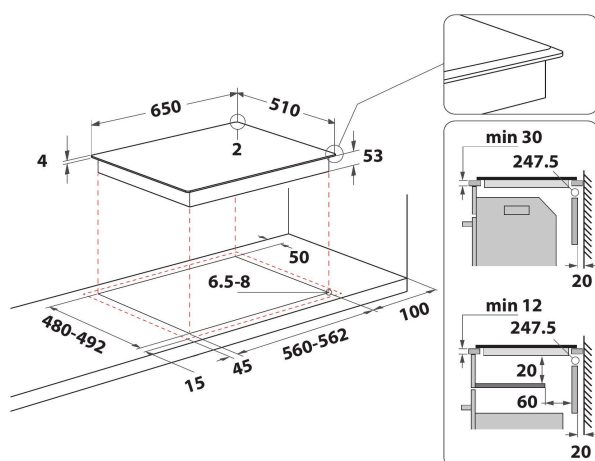

SMO 658C/BT/IXL

12NC: 859991043350

EAN-kode: 8003437207716

Whirlpool

SENSING THE DIFFERENCE

- Unik Ixelium overflatebehandling beskytter mot riper og gir enklere rengöring
- 6th Sense teknologi
- Antall induksjonssoner som kan brukes samtidig: 4
- Lett å installere
- FlexiFull, hele koketoppen kan brukes som én stor og fleksibel varmesone
- SmartSense-assistert matlaging med 7 funksjoner: koke, småkoke, holde varm, smelte, steke, grille, kaffe/moka
- Automatisk kjeleregistrering
- Restvarmeindikasjon
- Barnesikring
- Varmeskapfunksjon
- På/Av bryter
- Automatisk funksjon for steking og grilling
- Småkokefunksjon
- Lavtemperaturfunksjon for smelting

Whirlpool induksjonstopp - SMO 658C/BT/IXL

8 induksjonskokesoner. flexiCook-soneteknologi lar deg kombinere flere kokeplater til en enkelt sone for større gryter og panner. Lettforståelig glidebryter som forenkler innstillingen av apparatet. Denne glasskeramiske induksjonplatetoppen fra Whirlpool har følgende egenskaper: Elegant teknologi som varmer opp pannen, ikke platetoppen, og dermed reduserer energispredning og gir et perfekt resultat. Elektrisk strømforsyning.

Induksjonsteknologi

Raskere, mer energieffektiv matlaging. Induksjonsteknologi varmer pannen, ikke koketoppen, reduserer spredning av energien med 10 %, og gir perfekte resultater.

FlexiFull

Kok hvor som helst på den helt fleksible overflaten med panner i alle former og størrelser.

SmartSense

Flotte resultater, oppskrift etter oppskrift, med 6TH SENSE sensorers temperaturjusteringer.

Grill

Grillfunksjonen er designet for å tilberede grillrettene dine til perfektjon, takket være en spesiell varmedetektor som konstant overvåker tilberedningstemperaturen.

Smart steking

Fry-funksjonen lar deg nyte deilige, sprø stekte retter, takket være en spesiell varmedetektor som konstant overvåker tilberedningstemperaturen.

Moka

The Moka function is tailored for moka use.

Frontkontroller

Få full kontroll på tilberedning. Kontrollpanelet er praktisk plassert på platetoppens fremkant og er intuitivt brukervennlig.

iXelium

Glans som varer. Den revolusjonerende iXelium-behandlingen beskytter koketoppen mot riper og korrosjon, og sørger for at den alltid har perfekt glans. Og den er enkel å gjøre ren- alt du trenger er vann og en myk klut.

EasyDisplay

Kontroller alle kokesonene bare ved å skyve fingeren.