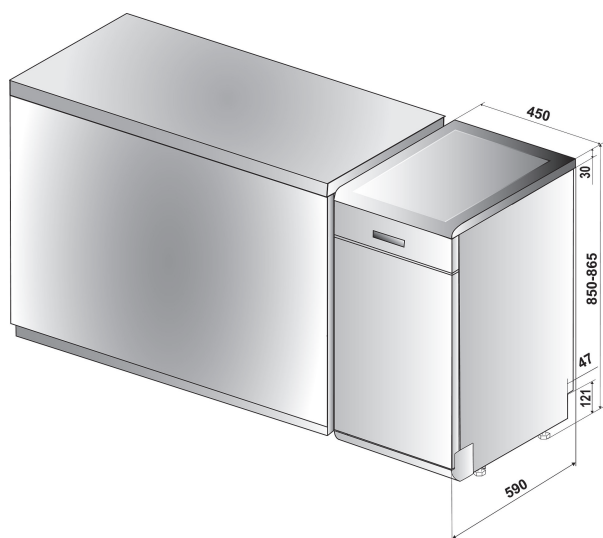

WSFO 3T125 6PC X

12NC: 859991553010

Kod EAN: 8003437233418

Whirlpool

SENSING THE DIFFERENCE

- Typ montażu: Wolnostojący
- Klasa energetyczna A++
- Ustawienia miejsca 10
- Tylko model o szerokości 45 cm
- Inteligentna technologia 6-ty Zmyśł
- Poziom hałas: 45 dB(A)
- 6 litrów zużycia wody na cykl (1680 litrów rocznie)
- PowerClean PRO™
- PowerCleanPRO
- Trzeci kosz
- Samoczyszczący system filtracji Autoclean
- Opóźnienie startu 1-24 godz.
- FlexiSpace
- Kosze: górny i dolny (wyciągane, regulowane, składane półki zapewniają optymalne zarządzanie przestrzenią w zmywarce)
- Opcja zmywania strefowego Multizone

Zmywarka Whirlpool: kolor inox, wąska - WSFO 3T125 6PC X

Cechy zmywarki Whirlpool: kolor inox. Doskonała klasa energetyczna A++ zmniejszająca zużycie energii. Regulowane stopki zapewniają idealną stabilność, nawet na nierównej powierzchni. Wygodny minutnik odmierzający czas do zakończenia cyklu zmywania. Doskonała siła mycia gwarantuje perfekcyjne rezultaty.

PowerClean Pro

Potężne strumienie wody z tylnej części zmywarki dostarczają najwyższe rezultaty czyszczenia najtrudniejszych zabrudzeń. Inteligentne czujniki wykrywają poziom zabrudzenia oraz odpowiednio dostosowują ciśnienie wody.