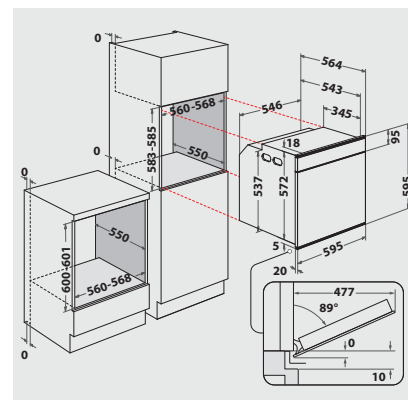

ZUBEHÖR

- Kerntemperaturfühler mit 4 Messpunkten
- 1 Gitterrost
- 1 Backblech, emailliert
- 1 Fettpfanne

SONDERZUBEHÖR (GEGEN AUFPREIS)

- 3-fach Vollbackauszug SLF 133
- Backauszug mit 3 Ebenen, davon eine voll ausziehbar, 2 Teilauszüge SLF 234
- Teilauszug mit 2 Ebenen SLP 232

TECHNISCHE DATEN UND MASSE

- Energieeffizienzklasse A+¹
- Energieverbrauch nach DIN 0.91 kWh konventionell
- Energieverbrauch nach DIN 0.7 kWh Umluft
- Gesamtanschlusswert: 3,65 kW
- Länge des Anschlusskabels 90 cm
- Nischenmaße (HxBxT): 600x560x550 mm