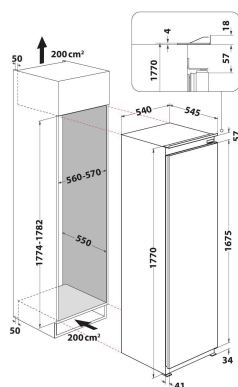

ARG 180151

12NC: 859991613300

EAN-kod: 8003437046537

Whirlpool

SENSING THE DIFFERENCE

PRODUKTEGENSKAPER

Produktgrupp	Kylskåp
Produktnamn	ARG 180151
EAN-kod	8003437046537
Konstruktion	Inbyggd
Installationstyp	Fullt integrerad
Typ av reglage	Elektronisk
Typ av kontrollinställning och signalenheter	Lysrör
Färg	Stål
Anslutningseffekt	130
Ström	16
Spänning	220-240
Frekvens	50
Nätkabelns längd	245
Elkontakt	Schuko
Total volume of the product (EU 2017/1369)	314
Stjärnmärkning	Automatisk
Ange antalet fristående kylsystem	1
Höjd	1771
Bredd	540
Djup	545
Djup med dörren öppen i 90°	N/A
Max höjjustering	0
Nettovikt	50
Gångjärn	Höger omhängbar