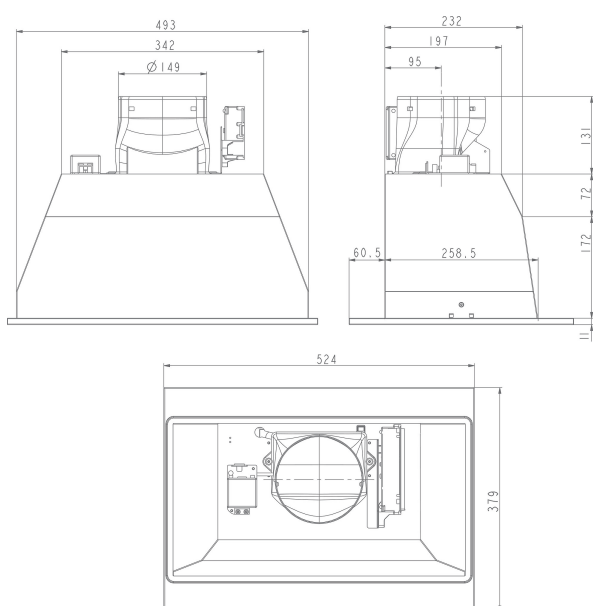

KEBES 60010

12NC: 851350301100

EAN-Nummer 8003437221637

KitchenAid

AUSSTATTUNG

Produktgruppe	Dunstabzugshaube
Farbe Gehäuse	Inox
Materialeigenschaft	Edelstahl/ Fingerabdruckschutz
Farbe Kamin	Nicht zutreffend
Material Kamin	Nicht zutreffend
Bauart	manuell
Art der Installation	Eingebaut
Steuerung	Elektronisch
Bedienelemente	-
Dekorfähig	Nicht zutreffend
Lage Gebläse	Motor im Gehäuse
Art der Luftführung	Umrüstbar
Anschlusswert	315
Absicherung	1,4
Spannung	230-240
Frequenz	50/60
Länge Anschlusskabel	150
Steckerart	Schuko
Chimney height (mm)	0
Höhe des Produkts; ohne Kamin	386
Gerätehöhe	379
Gerätebreite	524
Gerätetiefe	379
Nischenhöhe minimal	0
Nischenbreite minimal	0
Nischentiefe	0
Nettogewicht	6.8

TECHNISCHE DETAILS

Manuelle Bedienelemente	Touch-Control
Automatische Bedienelemente	-
Anzahl Gebläse	1
Gesamtgebläseleistung	275
Anzahl der Geschwindigkeitseinstellungen	4
Boost presence	Ja
Max. Gebläseleistung - Abluftbetrieb	669
Durchmesser der Rührschüssel	669
Max. Gebläseleistung - Umluftbetrieb	400
Höhe der Rührschüssel	400
Beleuchtungs-Effizienz (2010/30/EC)	Ein/Aus
Anzahl Lampen	2
Art der verwendeten Leuchten	Halogen
Gesamtleistung Lampen	40
Durchmesser Abluftstutzen	150
Rückstauklappe	Ja
Material Fettfilter	Edelstahl waschbar
Geruchsfilter	Nein