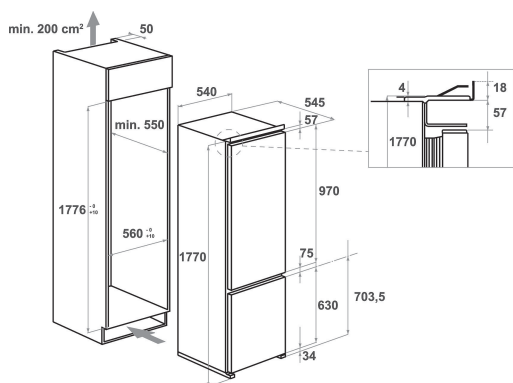

KCBDR 18600

12NC: 851301896010

EAN-nummer: 8003437040979

KitchenAid

PRODUKTEGENSKABER

Produktgruppe	Køl/frys kombination
Installation	Indbygning
Betjeningstype	Elektronisk
Installation	built-in
Primærfarve	Hvid
Tilslutningseffekt	140
El-tilslutning (A)	16
Elementspænding	220-240
Frekvens	50
Antal kompressorer	1
Længde på elledning	245
Stiktype	Schuko
Samlet nettokapacitet	273
Stjernemærkning	4
Højde	1770
Bredde	540
Dybde	545
Maksimal regulering af stilleben	0
Nettovægt	50.6