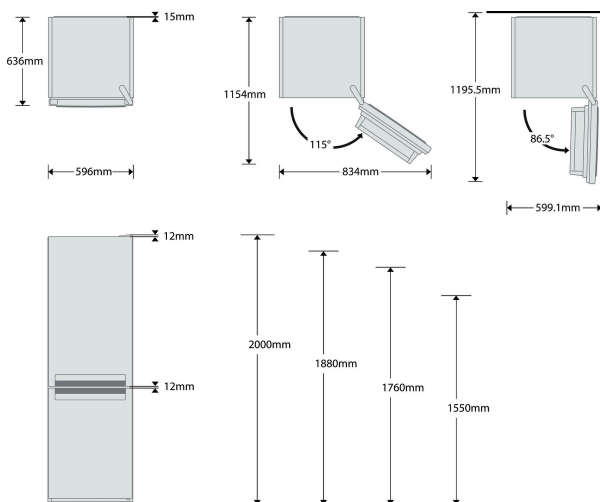

## ALAPTULAJDONSÁGOK

Termékcsoport	Hűtő/fagyasztó kombináció
Beszereleési mód	Nincs adat
Vezérlés módja	Elektronikus
Konstrukciós kivitel	Szabadonálló
Termék színe	Fehér
Elektromos csatlakozási érték (W)	150
Áramfelvétel (A)	1,2
Feszültség (V)	220-240
Frekvencia (Hz)	50
Kompresszorok száma	1
Length of Electrical Supply Cord (cm)	200
Csatlakozódugó típusa	Schuko
Teljes hasznos térfogat (l)	319
Csillagok száma	4
Termékmagasság	1888
Termék szélessége	595
Termékmélység	663
Állítható magasságú láb	0
Nettó tömeg (kg)	67

## MŰSZAKI ADATOK

Leolvasztó eljárás a hűtőben	Jégmentes
Leolvasztó eljárás a fagyasztoóban	Jégmentes
Fast cooling possibility	Igen
Gyorsfagyasztás funkció	Igen
Nyitott ajtó jelzés a fagyasztoóban	Igen
Állítható hőmérséklet	Igen
Állítható hőmérséklet a fagyasztoóban	Nem
Belső ventilátor a hűtőtérben	Igen
Fagyasztófiókok száma	3
Automatikus motorhajtású jégkészítő egység	Nincs adat
Polcok száma a hűtőtérben	4
Polcok anyaga	Üveg
Hőmérő a hűtőtérben	Nincs
Hőmérő a fagyasztoótérben	Nincs
Hőmérsékleti zónák száma	2