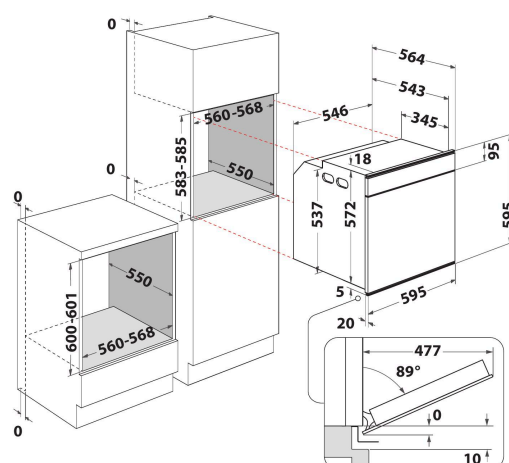

W7 OM4 4BPS1 P SE

12NC: 859991603740

EAN-kode: 8003437835476

Whirlpool

SENSING THE DIFFERENCE

- 6TH SENSE automatiske programmer
- Opptil 40 ulike assisterende matlagingsprogrammer
- Pyrolytisk rengjøringsystem
- Energiklasse A+
- Ovnsvolum: 73 liter
- Cook4: bak og lag mat på opptil 4 nivåer samtidig
- Ready2Cook, mulig å starte tilberedningen uten å forvarme ovnen (automatisk program)
- Tinefunksjon
- Varmluftsfunksjon
- BakeSense: bak brød og kaker med perfekt, sprø utside og myk, saftig innside
- Turbovifte
- Grill
- Ovnsvegger med emalje som er lette å rengjøre
- Turbo grill funksjon
- Maxi tilberedning