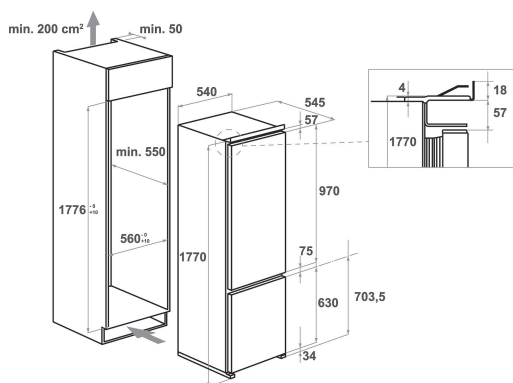

KCBDR 18601

12NC: 851301996010

Codice EAN: 8003437040986

KitchenAid

CARATTERISTICHE PRINCIPALI

Linea prodotto	Combinazione Frigorifero/Congelatore
Tipo di installazione	Da incasso
Tipo di controllo	Elettronico
Tipologia costruttiva del prodotto	built-in
Colore principale	Bianco
Dati nominali collegamento elettrico	140
Corrente	16
Tensione	220-240
Frequenza	50
Numero di compressori	1
Lunghezza del cavo di alimentazione elettrica	245
Tipo di spina	Schuko
Capacità netta totale apparecchio	273
Numero di stelle	4
Altezza del prodotto	1770
Larghezza del prodotto	540
Profondità del prodotto	545
Regolazione massima dei piedini	0
Peso netto	50.6

SPECIFICHE TECNICHE

Processo di scongelamento comparto frigorifero	Automatico
Processo di scongelamento comparto freezer	Manuale
Funzione raffreddamento veloce	No
Interruttore congelamento rapido	Sì
Indicatore porta aperta del congelatore	No
Temperatura regolabile	Sì
Temperatura regolabile del congelatore	Sì
Ventilatore interno compartp frigorifero	Sì
Numero di cassette o cesti nel freezer	3
Macchina del ghiaccio automatica motorizzata	Non disponibile
Numero di ripiani nel compartimento frigorifero	5
Materiale dei ripiani	Vetro con profilo
Display temperatura del frigorifero	Nessuno
Display temperatura del congelatore	Nessuno
Numero di zone temperatura	2