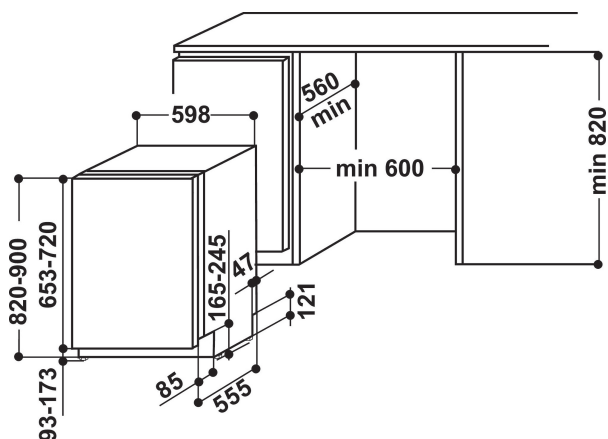

W10 3033 DE

12NC: 859991013590

EAN-koodi: 8003437204890

Whirlpool

SENSING THE DIFFERENCE

TUOTTEEN AVAINTIEDOT

Rakenteen tyyppi	Kalusteisiin sijoitettava
Asennuksen tyyppi	Kokonaan kalusteitteinen
Ohjauksen tyyppi	Elektroninen
Ohjaus- ja signaalilaitteiden tyyppi	-
Irrotettava työtaso	Ei tietoa
Ovilevy	Ei tietoa
Tuotteen pääväri	Ruostumaton teräs
Liitännän arvo	1900
Virta	10
Jännite	220-240
Taajuus	50
Virtajohdon pituus	130
Pistokkeen tyyppi	Schuko
Syöttöletkun pituus	155
Poistoletkun pituus	150
Säädettävä sokkeli	Ei
Irrotettavan työtason korkeus	0
Säädettävät jalat	Kyllä - kaikki edestä
Tuotteen korkeus	820
Tuotteen leveys	598
Tuotteen syvyys	555
Syvyys luukun ollessa auki 90 astetta	-
Asennustilan minimikorkeus	820
Asennustilan maksimikorkeus	900
Asennustilan minimileveys	600
Asennustilan maksimileveys	600
Asennustilan syvyys	560
Nettopaino	35.5
Bruttopaino	37.5

TEKNISET TIEDOT

Automaattiset ohjelmat	On
Vedensyötön maksimilämpötila	60
Käynnistysviiveen vaihtoehdot	Jatkuva
Käynnistykseen maksimijäätys	12
Edistymisen merkkivalo	-
Digitaalinen lähtölaskennan osoitin	On
Vedenpehmenyysuolan merkkivalo	On
Huuhtelukirkasteen merkkivalo	On
Suojalaite	N/A
Säädettävä yläkori	Kyllä
Suurin mahdollinen yläkori	0
Suurin mahdollinen alakori	0
Astiastojen lukumäärä	14