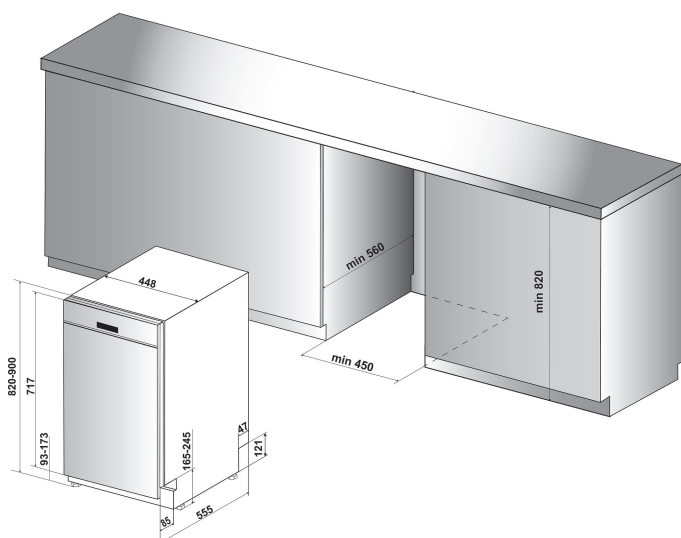

WSUP 4033 PF X

12NC: 859991558040

EAN-kod: 8003437234316

Whirlpool

SENSING THE DIFFERENCE

- Installationstyp: Underbyggd
- Energiklass A+++
- 10 platsinställningar
- Smal disk, endast 45 cm bred
- 6TH SENSE sensorteknik
- Ljudnivå 43 dB(A)
- Vattenförbrukning per standarddiskcykel 9 l. (2520 l. per år)
- PowerCleanPRO funktion, jetstrålar rengör den tuffaste disken
- PowerCleanPRO funktion, jetstrålar rengör den tuffaste disken
- 3:e diskkorg för bestick (toppkorg)
- Självrengörande filter
- Startfördröjning 1-24 tim.
- Extra tyst program
- FlexiSpace

Whirlpool diskmaskin: färg rostfri, 45 cm - WSUP 4033 PF X

Denna diskmaskin från Whirlpool är utrustad med: inoxfärg. Mycket låg energiförbrukning, energieffektiv modell i energiklass A+++. Justerbara fötter, för utmärkt stabilitet på ojämna golv och underlag. Display för återstående programtid som informerar dig om när diskprogrammet beräknas vara klart. Mycket tystgående tack vare nyskapande teknik.

Löstagbar övre korg

Löstagbar övre korg. Din diskmaskins löstagbara övre korg gör att du kan skapa extra utrymme när du behöver det. Du får också utan problem plats med föremål som har en ovanlig form.