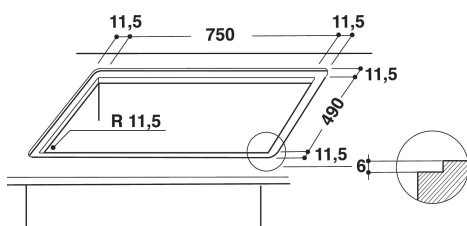

KHIP4 77511

12NC: 851348101030

EAN-code: 8003437831935

KitchenAid

BELANGRIJKSTE KENMERKEN

Productgroep	Kookplaat
Uitvoering	Inbouw
Type besturing	Elektronisch
Type bedienings- en signaleringselementen	-
Aantal gasbranders	0
Aantal elektrische kookzones	4
Aantal elektrische platen	0
Aantal stralingszones	0
Aantal halogeenzones	0
Aantal inductiezones	4
Aantal elektrische warmhoudzones	0
Positie bedieningspaneel	Front
Materiaal basisoppervlak	Glas
Belangrijkste kleur van het product	Zwart
Aansluitwaarde (W)	8000
Waarde gasaansluiting	0
Stroom	34,4
Spanning	230
Frequentie	50/60
Lengte elektriciteitsnoer	150
Type stekker	Nee
Gasaansluiting	n.v.t
Breedte van het product	770
Hoogte van het product	56
Diepte van het product	510
Minimale nishoogte	30
Minimale nisbreedte	750
Nisdiepte	490
Nettogewicht	15
Automatische programma's	Ja