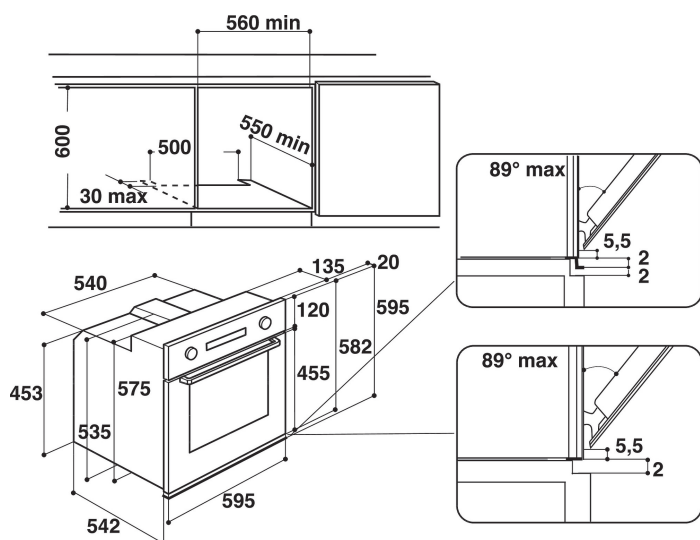

AKP 275/NB

12NC: 857727501520

Codul GTIN (EAN): 8003437937279

Whirlpool

SENSING THE DIFFERENCE

Cuptor incorporabil electric Whirlpool: culoare negru - AKP 275/NB

Specificatii cuptor incorporabil Whirlpool: avansatajul gatirii electrice te ajuta sa economisesti timp si energie.