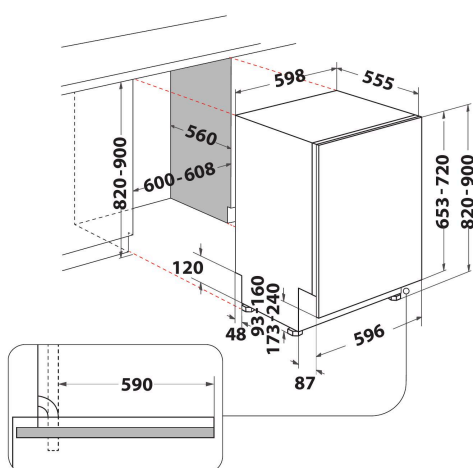

WIC 3C33 F

12NC: 859991604360

Codice EAN: 8003437611186

Whirlpool

SENSING THE DIFFERENCE

- Tipo di installazione: Incasso
- Classe energetica A+++
- 14 coperti
- Tecnologia 6° SENSO
- Silenziosità: 43 dB(A)
- 9.5 lt per ciclo (2660 lt annui)
- Terzo Cestello: Yes, fixed + handle plastic
- Filtro metallico
- Partenza ritardata 1-12 h
- Silenzioso
- FlexiSpace
- Cesto superiore regolabile in altezza e removibile
- Multizona
- Pastiglie "All in One"
- Prelavaggio
- Carico acqua calda fino a 60°
- Eco

Lavastoviglie da incasso Whirlpool: colore argento, grande capienza - WIC 3C33 F

Caratteristiche di questa lavastoviglie da incasso Whirlpool: color argento. Classe energetica A+++ , per consumi ridotti di energia elettrica. Piedini regolabili in altezza per una stabilità perfetta su ogni superficie. Tecnologia innovativa che garantisce un funzionamento super silenzioso, per un elettrodomestico senza rumori. Eccellente capacità di pulizia per risultati di lavaggio ideali.

EcoFriendly

Risparmi straordinari. La tecnologia 6° SENSO Eco compatibile è caratterizzata da sensori intelligenti cui ruolo è quello di monitorare continuamente il ciclo di lavaggio e rilevare il grado di sporcizia per adattare di conseguenza l'utilizzo delle risorse. Goditi una pulizia perfetta e risparmia fino al 50% di energia, acqua e tempo.* (* Comparazione tra il consumo minimo e massimo dei programmi 6° SENSO).

NaturalDry

La porta si apre automaticamente al termine del ciclo di lavaggio, assicurando un'asciugatura migliore e più naturale. Questo sistema garantisce un'efficienza energetica maggiore e migliori risultati di asciugatura, risparmiando fino al 40%* dei consumi. *Percentuale di risparmio energetico calcolata rispetto al programma Eco senza NaturalDry

Partenza ritardata

Creata su misura per te. L'opzione Partenza Ritardata permette di scegliere l'orario migliore in cui far partire il lavaggio una volta caricata la lavastoviglie. Praticità e risparmio in ogni momento della giornata.

14 coperti

Tutto lo spazio di cui hai bisogno. Questa lavastoviglie Whirlpool offre 14 coperti per goderti tutto lo spazio di cui hai bisogno.

Silenziosa

Prestazioni silenziose. La tua lavastoviglie Whirlpool è stata pensata per garantire risultati di lavaggio perfetti mantenendo la rumorosità ai livelli più bassi possibili.

Tecnologia 6° SENSO

I sensori intelligenti 6° senso rilevano il livello di sporco e adattano i parametri del lavaggio, riducendo il consumo di acqua

Classe Energetica: D

Efficienza energetica ottimale. Con la sua classe energetica D, Whirlpool ti permetterà di godere sia di grandi prestazioni che di un consumo energetico ottimale.