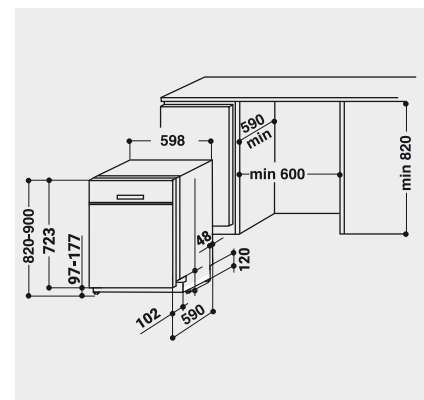

TECHNISCHE DATEN

- Warmwasseranschluss bis 60 °C möglich
- Anschlusskabelänge 130 cm
- Gerätehöhe verstellbar von 820 – 900 mm
- Geräte Maße (HxTxB): 820x590x598 mm

WPRO-ZUBEHÖR (OPTIONAL)

- CALBLOCK+ Antikalk-Filter CAL300, EAN 8015250608076
- 3 in 1 Entkalker für Waschmaschinen und Geschirrspüler, 6er Pack DES618, EAN 8015250590647
- Wasserstopventil ACQ002, EAN 8015250500721
- POWERPRO Entfetter für den Geschirrspüler DDG114, EAN 8015250595857
- Entkalker für Waschmaschinen und Geschirrspüler DES508, EAN 8015250590654