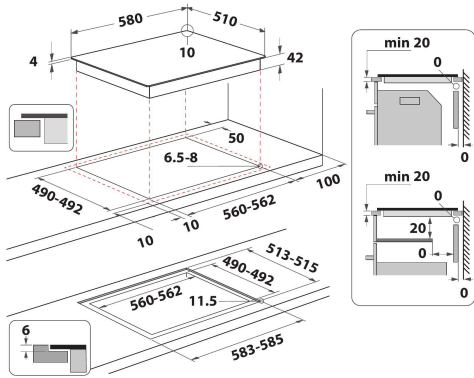

RI 161 C

12NC: F104269

EAN-koodi: 8050147042694

INDESIT

TUOTTEEN AVAINTIEDOT

Tuoteryhmä	Keittotaso
Rakenteen tyyppi	Kalusteisiin sijoitettava
Ohjauksen tyyppi	Elektroninen
Ohjaus- ja signaalilaitteiden tyyppi	-
Kaasupolttimien lukumäärä	0
Sähköisten keittoalueiden lukumäärä	4
Sähkölevyjien lukumäärä	0
Keraamisten keittoalueiden lukumäärä	4
Halogeenikeittoalueiden lukumäärä	0
Induktiokeittoalueiden lukumäärä	0
Lämpimänäpitoalueiden lukumäärä	0
Ohjauspaneelin sijainti	Front
Pintamateriaali	Ceramic Glass
Tuotteen pääväri	Musta
Litännän arvo	4700
Kaasuliitännän arvo	0
Kaasun tyyppi	N/A
Virta	20
Jännite	220-240/380-415
Taajuus	50/60
Virtajohdon pituus	0
Pistokkeen tyyppi	Ei
Kaasuliitäntä	N/A
Tuotteen leveys	580
Tuotteen korkeus	46
Tuotteen syvyys	510
Asennustilan minimikorkeus	42
Asennustilan minimileveys	560
Asennustilan syvyys	490
Nettopaino	8
Automaattiset ohjelmat	Ei