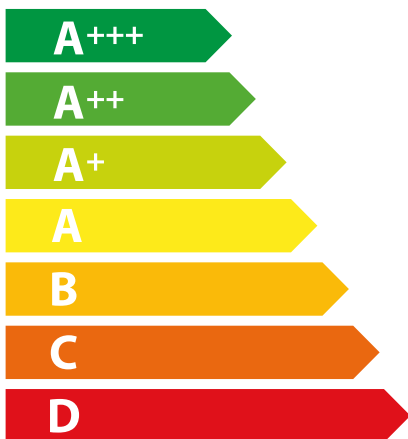

**ENERG**  
енергия · ενέργεια

# WHIRLPOOL

AKP 456/NB

**0** L

**0** kWh/cycle\*

**0.78** kWh/cycle\*

\* цикъл · cyklus · portion · zykus · πρόγραμμα · ciclo · tsükkel · ohjelma · ciklus  
ciklas · cikls · ċiklu · cyclus · cykl · ciclu · program · cykel