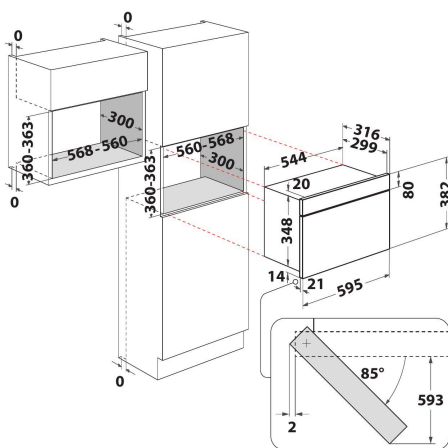

MBNA920B

12NC: 859991659360

Штрих-код (EAN) код: 8003437396823

Whirlpool

SENSING THE DIFFERENCE

- Об'єм камери 22 л
- Турбо старт: швидкий розігрів їжі
- Турбо розморозка: швидкий розігрів
- 750 мікрохвильова піч (Вт)
- Діаметр поворотного столу - 25 см.
- Максимальний діаметр посуду: 280 мм
- Фронтальна вентиляція
- Відкриття з бокової сторони
- 2 режими приготування: Мікрохвилі, Гриль
- Потужність підключення: 1700 Вт
- Кварцевий гриль
- 700 Потужність гриля (Вт)
- Цифровий LED дисплей з буквами зеленого кольору (G2)
- Блокування панелі управління
- 700 кварцевий гриль (Вт)
- 4 рівень/рівні(-в) потужності