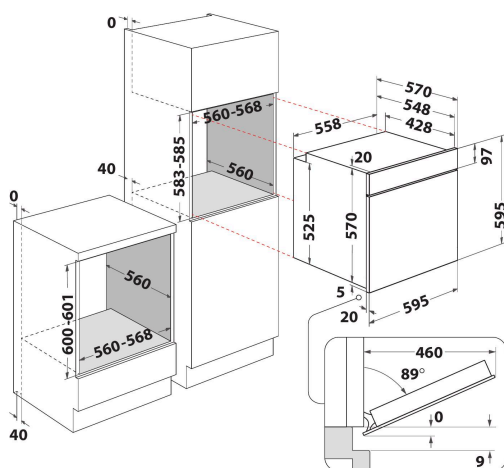

OMK58CU1SX

12NC: 859991660070

Code EAN: 8003437939365

Whirlpool

SENSING THE DIFFERENCE

- La fonction catalyse permet d'absorber les graisses pendant la cuisson grâce aux parois microporeuses.
- Classe énergétique A+
- Cavité 71 L
- Cook3 permet de cuire parfaitement et simultanément sur 3 niveaux, sans mélange de goût ni d'odeur
- Ventilation à froid (décongélation)
- Cuisson à air pulsée
- Gril
- Cavité en émail facile à nettoyer
- Turbo Gril
- Maxi Cooking
- Fonction Pizza/Pain
- Eco Air Pulsée
- Porte SoftClose
- Levage pâte
- four MultiFunction 8