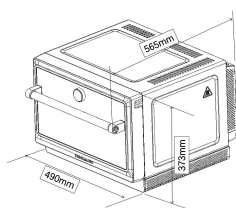

KMQFX 33910

12NC: 859991565270

EAN-code: 8003437861673

KitchenAid

BELANGRIJKSTE KENMERKEN

Productgroep	Magnetron
Productnaam	KMQFX 33910
Belangrijkste kleur van het product	Roestvrij staal
Type magnetron	Combimagnetron
Uitvoering	Vrijstaand
Deurtype	Klapdeur
Type besturing	Elektronisch
Type bedienings- en signaleringselementen	LCD
Extra bereidingsmethode grill	Ja
Crisp	ja
Crisp Fry	ja
Stomen	ja
Extra bereidingsmethode heteluchtfunctie	Ja
Klok	Ja
Automatische programma's	Ja
Hoogte van het product	373
Breedte van het product	490
Diepte van het product	565
Nettogewicht	28
Inhoud binnenruimte	33
Draaiplateau	Ja, uitschakelbaar
Diameter draaiplateau	360
Geïntegreerd reinigingssysteem	Nee

TECHNISCHE KENMERKEN

Stroom	10
Spanning	220-230
Frequentie	50
Lengte elektriciteitsnoer	100
Type stekker	Schuko
Timer	Nee
Grillvermogen	1200
Type grill	Verwarmingselement
Materiaal ovenruimte	Roestvrij staal
Binnenverlichting	Ja
Extra bereidingsmethode grill	Ja
Positie binnenverlichtingspunten	Voor links