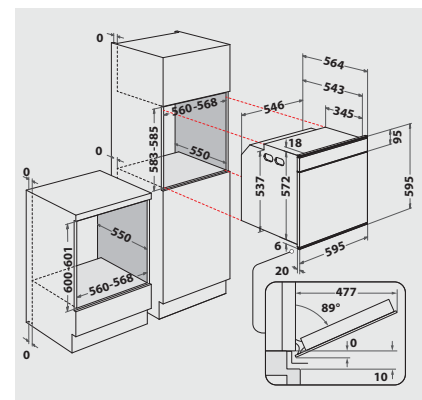

TECHNISCHE DATEN UND MASSE

- Energieeffizienzklasse A+¹
- Energieverbrauch nach DIN 0.91 kWh konventionell
- Energieverbrauch nach DIN 0.70 kWh Umluft
- Gesamtanschlusswert: 3,65 kW
- Länge des Anschlusskabels 90 cm
- Nischenmaße (HxBxT): 600x560x556 mm