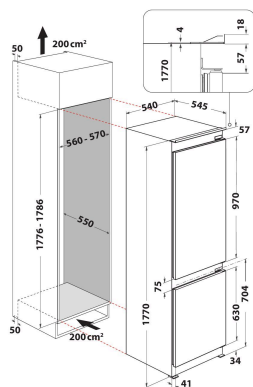

KC18 T632 S P

12NC: 859991632080

EAN-kod: 8003437048036

KitchenAid

PRODUKTEGENSKAPER

Produktgrupp	Kombinerad kyl/frys
Installationstyp	Inbyggd
Typ av reglage	Elektronisk
Konstruktion	Inbyggd
Färg	Vit
Anslutningseffekt	180
Ström	16
Spänning	220-240
Frekvens	50
Nätkabelns längd	245
Elkontakt	Schuko
Total volume of the product (EU 2017/1369)	250
Stjärnmärkning	4
Höjd	1770
Bredd	540
Djup	545
Max höjjustering	0
Nettovikt	65