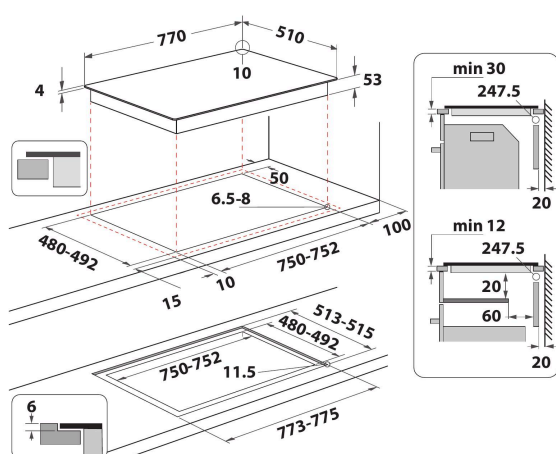

## Placa de inducción Whirlpool - SMP 778 C/NE/IXL

Tecnología zona FlexiCook, que te permite combinar múltiples zonas de cocción en una única zona, para grandes ollas y sartenes. intuitivo Slider TouchControl, para controlar cómodamente la configuración de tu encimera. Las características de esta placa vitrocerámica Whirlpool: Una tecnología elegante, que calienta la sartén, no la placa, reduciendo la dispersión de energía y garantizando resultados perfectos. 8 quemadores de inducción. Suministro de energía eléctrica.