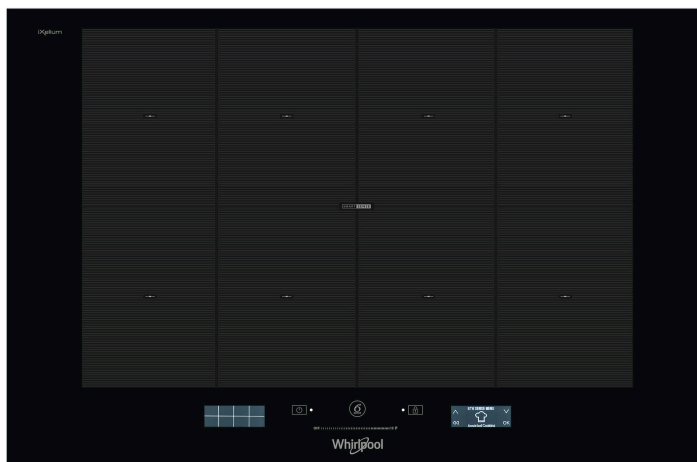

## Placa de inducción Whirlpool - SMP 778 C/NE/IXL

Tecnología zona FlexiCook, que te permite combinar múltiples zonas de cocción en una única zona, para grandes ollas y sartenes. intuitivo Slider TouchControl, para controlar cómodamente la configuración de tu encimera. Las características de esta placa vitrocerámica Whirlpool: Una tecnología elegante, que calienta la sartén, no la placa, reduciendo la dispersión de energía y garantizando resultados perfectos. 8 quemadores de inducción. Suministro de energía eléctrica.