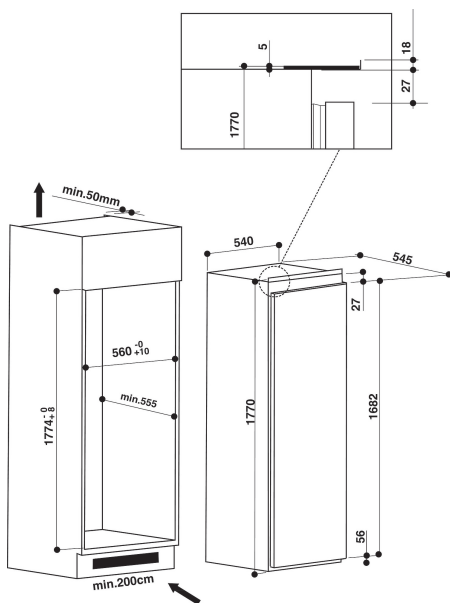

KCBMR 18600

12NC: 851312196000

EAN-code: 8003437040863

KitchenAid

BELANGRIJKSTE KENMERKEN

Productgroep	Koelkast
Productnaam	KCBMR 18600
EAN-code	8003437040863
Uitvoering	Inbouw
Type installatie	Volledig geïntegreerd
Type besturing	Elektronisch
Type bedienings- en signaleringselementen	Ledlampjes
Belangrijkste kleur van het product	Wit
Aansluitwaarde (W)	80
Stroom	16
Spanning	220-240
Frequentie	50
Lengte elektriciteits snoer	245
Type stekker	Schuko
Netto-inhoud	290
Aantal sterren	4
Aantal afzonderlijke koelsystemen	1
Hoogte van het product	1770
Breedte van het product	540
Diepte van het product	545
Diepte met 90° geopende deur	-
Maximaal instelbare hoogte	0
Nettogewicht	62
Deurscharnier	Rechts verwisselbaar

TECHNISCHE KENMERKEN

Instelbare temperatuur	Ja
Alarmsignaal bij storing	Optisch en akoestisch
Ontdooiingsproces koelgedeelte	Automatisch
Snelkoelschakelaar	Nee
Interne ventilator koelgedeelte	Ja
Legborden voor flessen	Nee
Vergrendelbare deur	-
Aantal legborden in koelcompartiment	5
Aantal verstelbare legborden in koelcompartiment	4
Materiaal van de legborden	Glas
Thermometer in koelgedeelte	Geen