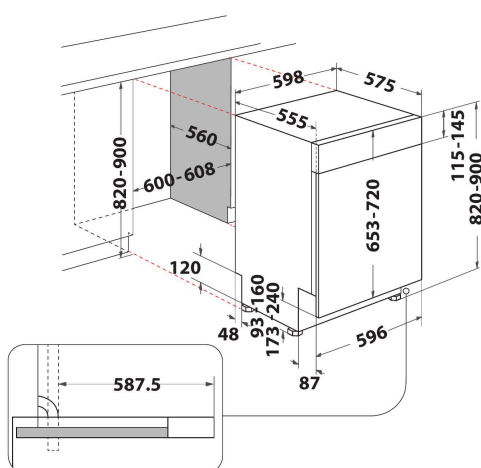

WBO 3T133 PF X

12NC: 859991603550

EAN-code: 8003437611001

Whirlpool

SENSING THE DIFFERENCE

- Installatietype: Inbouw
- Energieklasse A+++
- 14 couverts
- 6TH Sense-technologie
- Laag geluidsniveau: 43 dB(A)
- Waterverbruik: 9.5 liter (2660 liter per jaar)
- Powerclean PRO™
- PowerCleanPRO
- Besteklade 3de niveau
- Startvertraging 1-24 uur
- Stil
- FlexiSpace
- Verwijderbaar en in hoogte verstelbare bovenkorf
- Multizone optie
- Tablet
- Programma Hygenic+
- Voorspoelen koud

Whirlpool halfgeïntegreerde vaatwasser: kleur rvs, Volledige grootte - WBO 3T133 PF X

Kenmerken van deze Whirlpool halfgeïntegreerde vaatwasser: kleur rvs. Uitmuntende A+++ energieklasse, voor een lager energieverbruik. Verstelbare voetjes voor perfecte stabiliteit op ongelijkmatige vloeren en oppervlakken. Handige digitale afteltimer informeert u wanneer het afwasprogramma klaar is. Innovatieve technologie garandeert extra stille werking, voor een bijzonder stil apparaat.

EcoFriendly

Buitengewoon besparen. Intelligente 6th SENSE sensoren detecteren de mate van vet en vuil op borden, schalen en pannen en passen de waterdruk daar op aan. Geniet van uitstekende reinigingsresultaten en bespaar tot wel 50% aan energie, water en tijd.* (*Vergelijking tussen minimaak en maximaal verbruik met het 6th SENSE programma.)

NaturalDry

Het automatisch openen van de deur aan het einde van het programma zorgt voor een natuurlijke droging van de was, ook garandeert dit systeem een hogere energie-efficiëntie.

Startuitstel

Op maat gemaakt. De optie startuitstel biedt de mogelijkheid om het afwasprogramma van uw vaatwasser naar wens uit te stellen zodat u tijd en energie kunt besparen.

14 Couverts

Alle ruimte die u wenst. Deze Whirlpool vaatwasser biedt ruimte aan 14 couverts in te delen naar uw wens.

Stilte

Absolute stilte. Uw Whirlpool vaatwasser is ontworpen om ideale wasresultaten te leveren tegen het laagst mogelijke geluidsniveau.

6th Sense Technologie

Voorspoelen niet nodig. De 6th SENSE PowerClean technologie zorgt voor uitstekende wasresultaten zonder handmatig voorspoelen, inweken of schrobben en verlaagt het waterverbruik.

Energie-efficiëntieklasse D

Optimale energie-efficiëntie. Door energieklasse D kun je met dit Whirlpool-product genieten van geweldige prestaties en een optimaal energieverbruik.

Multizone

Met de MultiZone-optie is het mogelijk om de vaat in één rek af te wassen. Je kunt gemakkelijk instellen in welk rek tijdens het programmeren van de afwascyclus.