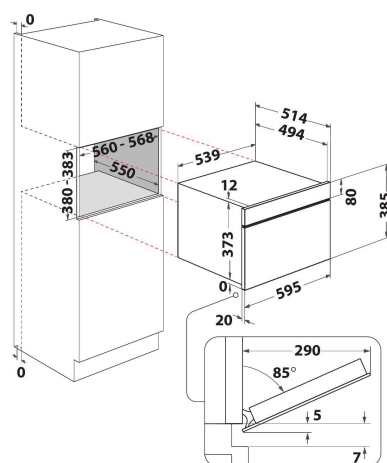

W9 MD260 IXL

12NC: 859991544610

Штрих-код (EAN) код: 8003437396151

Whirlpool

SENSING THE DIFFERENCE

- Технологія 6TH Sense
- 6TH Sense з функцією CRISP та тарілкою CRISP
- Розігрів 6th Sense
- Розморозка 6th Sense
- Функція Crisp
- Об'єм камери 31 л
- Турбо старт: швидкий розігрів їжі
- Турбо розморозка: швидкий розігрів
- Підтримання температури
- Функція Пара
- Турбо-гриль
- Функція Підйому тіста
- Функція Пароварки (будовані моделі)
- CrispFry
- Функція Розморозка хлібу
- 1000 мікрохвильова піч (В)
- Діаметр поворотного столу - 32,5 см.