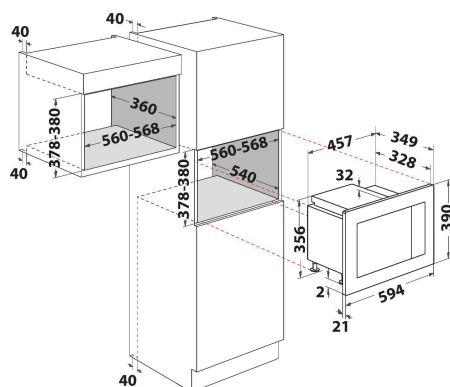

WMF200G

12NC: 859991591560

EAN-kod: 8003437605932

Whirlpool

SENSING THE DIFFERENCE

- Ugnsvolym: 20 liter
- Jet Start: snabbstart på full effekt (30 sek/tryck)
- Jet Defrost funktion, snabb och jämn upptining
- Varmhållning
- Jäsfunktion
- Max. mikrovågseffekt: 800 W
- Roterade bottenplatta, diameter: 25 cm
- Maximal diameter på maten: 270 mm
- Sidohängd lucka
- 2 tillagningsfunktioner: mikrovågor, grill
- Lättrenjort med automatisk rengöringscykel
- automatiska program
- Anslutningsstorlek: 1200 W
- Kvartsgrill
- 1000 W grill
- Färg: Rostfri
- Barnlås