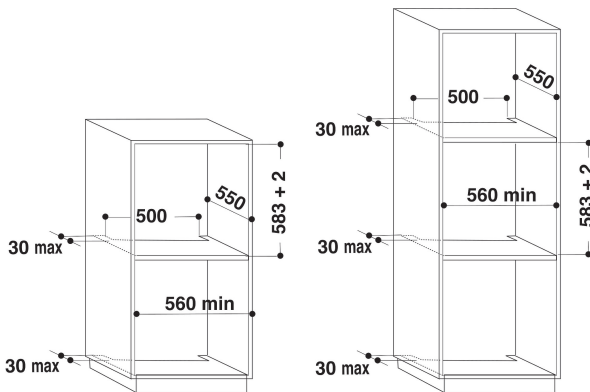

AKZM 837/WH

12NC: 852583761010

EAN-kode: 8003437827792

Whirlpool

SENSING THE DIFFERENCE

PRODUKTINFORMASJON

Produktgruppe	Ovn
Handelsbetegnelse	AKZM 837/WH
Hovedfarge på produktet	Hvit
Konstruksjonstype	Bygg-inn
Betjeningstype	Mekanisk og elektronisk
Type betjeningsinnstillinger og varselenheter	-
Er noen av betjeningskontrollene til koketoppen integrert?	Nei
Hvilke koketopper kan kontrolleres?	-
Automatiske programmer	Ja
Strøm	16
Spennning	230
Frekvens	50
Lengden på strømledningen	130
Støpseltype	Nei
Dybde med 90 graders åpen dør	-
Høyde på produktet	595
Bredde på produktet	595
Dybde på produktet	564
Minste nisjehøyde	0
Minste nisjebredde	0
Nisjedybde	0
Nettvekt	36
Anvendbart volum (i ovnen)	73
Integrert rengjøringsystem	Hydrolyse
Rister	1
Brett	3