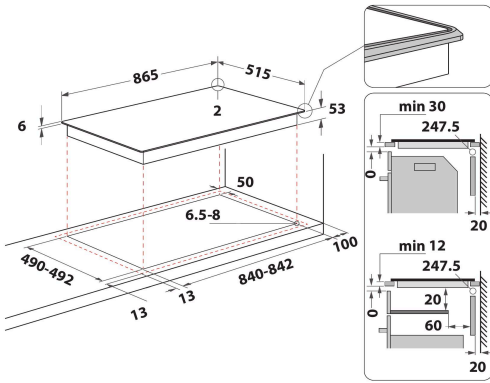

## TUOTTEEN AVAINTIEDOT

Tuoteryhmä	Keittotaso
Rakenteen tyyppi	Kalusteisiin sijoitettava
Ohjauksen tyyppi	Elektroninen
Ohjaus- ja signaalilaitteiden tyyppi	-
Kaasupolttimien lukumäärä	0
Sähköisten keittoalueiden lukumäärä	4
Sähkölevyjien lukumäärä	0
Keraamisten keittoalueiden lukumäärä	0
Halogeenikeittoalueiden lukumäärä	0
Induktiokeittoalueiden lukumäärä	10
Lämpimänäpitoalueiden lukumäärä	0
Ohjauspaneelin sijainti	Front
Pintamateriaali	Ceramic Glass
Tuotteen pääväri	Musta
Liitännän arvo	11000
Kaasuliitännän arvo	0
Kaasun tyyppi	N/A
Virta	46,5
Jännite	380-415
Taajuus	50/60
Virtajohdon pituus	170
Pistokkeen tyyppi	Ei
Kaasuliitäntä	N/A
Tuotteen leveys	865
Tuotteen korkeus	57
Tuotteen syvyys	515
Asennustilan minimikorkeus	30
Asennustilan minimileveys	840
Asennustilan syvyys	490
Nettopaino	22.6
Automaattiset ohjelmat	On