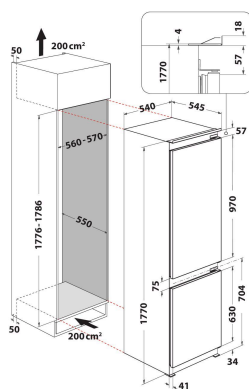

## PRODUKTEGENSKAPER

Produktgrupp	Kombinerad kyl/frys
Installationstyp	Inbyggd
Typ av reglage	Elektronisk
Konstruktion	Inbyggd
Färg	Vit
Anslutningseffekt	140
Ström	16
Spänning	220-240
Frekvens	50
Nätkabelns längd	245
Elkontakt	Schuko
Total volume of the product (EU 2017/1369)	273
Stjärnmärkning	4
Höjd	1770
Bredd	540
Djup	545
Max höjjustering	0
Nettovikt	50.6