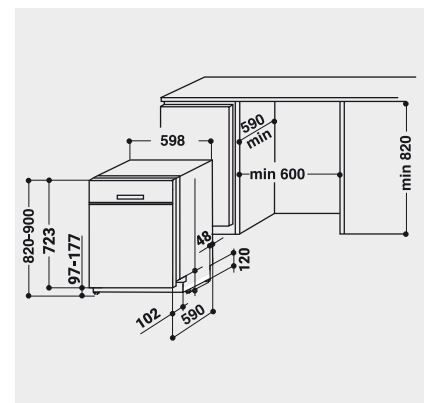

¹ Energieeffizienzklassen-Spektrum von A bis G