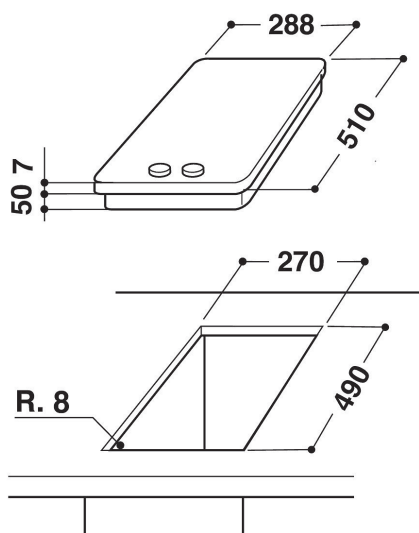

## Whirlpool platetopp - AKT 315/IX

Denne Whirlpool koketoppen har følgende funksjoner: elektrisk strømforsyning.

### Frontkontroller

Få full kontroll på tilberedning. Kontrollpanelet er praktisk plassert på platetoppens fremkant og er intuitivt brukervennlig.

- Restvarmeindikasjon
- På/Av bryter
- Front kontroller
- 30 cm bred
- Mekanisk kontrollpanel (brytere)
- Svart glasskoketopp
- 2 kokesoner (strålingssoner)
- Tilkoblingskabel medfølger
- 2 Kokesoner: 1 Radiant 1200 W, 1 Radiant 1700 W
- Produktmål (HxBxD): 57x288x510 mm
- Innbyggingsmål, maks. (HxBxD): 50x270x490 mm
- Tilkoblingseffekt: 2900 W
- Spenning: 220-240 V
- Front zone: 145 mm  $\varnothing$ , 1200 W
- Rear zone: 180 mm  $\varnothing$ , 1700 W