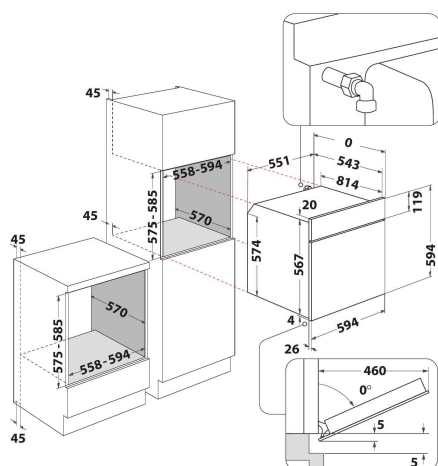

Cook3

Gatire simultana pe 3 nivele a trei feluri diferite de mancare, 2 principale si un desert, fara ca mirosurile sa se amestece intre ele.

Cavitate mica

Acest cuptor ofera specificatii compacte privind capacitatea.

- Clasă energetică A
- Cavitate 57 litri
- Cook3
- Grill
- Interior emailat ușor de curățat
- Funcție Turbo Grill
- Mâner metalic
- Numărul geamurilor ușii: 3
- Grill 1800 W
- 1 grătar
- 1 tavă
- Programator mecanic
- Sticlă Float și margine din față, partea inferioară N/A
- Dimensiuni nișă ÎxlxA: %Z_NICHE_SIZE% mm
- Dimensiuni ÎxlxA: 660x658x515 mm
- Finisaj inox

AKP 808/IX

12NC: 857780810000

Codul GTIN (EAN): 8003437215773

Whirlpool

SENSING THE DIFFERENCE

MAIN FEATURES

Grup de produse	Cuptor
Codul comercial	AKP 808/IX
Culoarea principală a produsului	Inox
Tipul de construcție	Incorporabil
Tip de control	Mecanic
Tipul de control al setărilor	-
Există controale integrate pentru plite?	Fara
Ce fel de plite pot fi controlate?	-
Programe automate	Fara
Curent (A)	8
Tensiune (V)	220-240
Frecvență (Hz)	50/60
Lungimea cablului de alimentare electrică (cm)	110
Tip de conectare	Fara
Adâncimea cu ușă deschisă la 90 grade (mm)	-
Înălțimea produsului	660
Lățimea produsului	658
Adâncimea produsului	515
Înălțime minimă a nișei	575
Lățime minimă a nișei	558
Adâncime nișă	570
Greutate netă (kg)	32.5
Volum utilizabil (al cavității)	59
Sistem integrat de curățare	Fara
Grilajele cavității	1
Tăvi	1